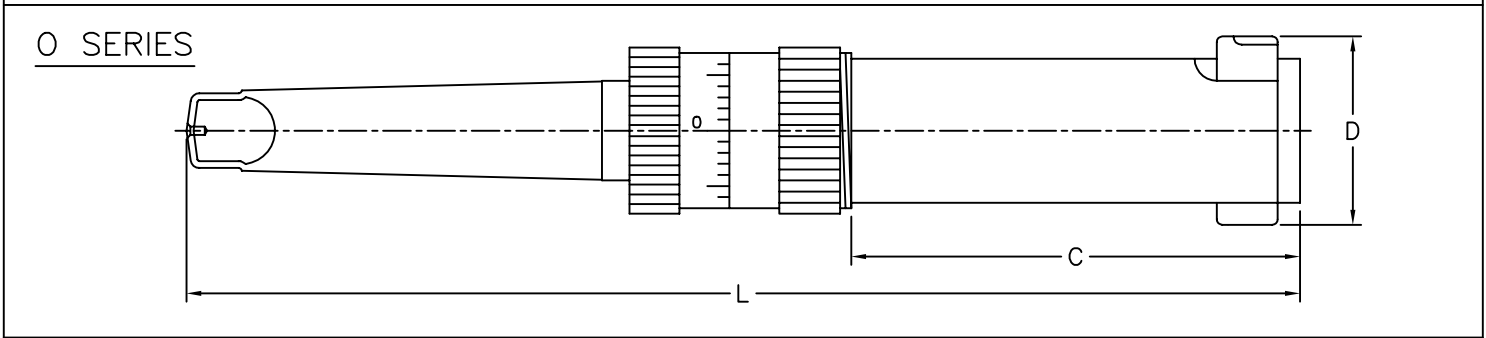

ADJUSTABLE FLOATING REAMER

DIMENSIONS CHART

SIZE	D RANGE		A	B	C	E	L	MORSE TAPER
	MIN.	MAX.						
04	13.0	14.5	8	X	53	2.5	145.0	1
03	14.5	16.0	8	X	53	2.5	145.0	1
02	16.0	17.5	8	X	53	2.5	145.0	1
01	17.5	19.0	8	X	53	2.5	145.0	1
1	19.0	21.0	10	13.5	74	3	139.5	1
2	21.0	23.0	10	13.5	74	3	139.5	1
3	23.0	25.0	12	17	75	4	140.5	1
4	25.0	28.0	12	17	75	4	148.5	2
5	28.0	32.0	14	20	83	5	156.5	2
6	32.0	36.0	14	20	83	5	156.5	2
7	36.0	42.0	18	24	94	5	167.5	2
8	42.0	50.0	20	27	102	6	195.0	3
9	50.0	60.0	24	32	114	6	207.0	3
10	60.0	70.0	26	34	123.5	6	241.5	4
11	70.0	82.0	32	43	136	9	254.0	4
12	82.0	100.0	34	45	159	9	277.0	4
13	100.0	125.0	42	53	184.5	9	334.0	5
14	125.0	160.0	52	63	227	9	376.5	5
15	160.0	205.0	52	64	221	10	370.5	5
16	205.0	250.0	52	64	306	10	457.0	5
17	250.0	300.0	56	68	247	10	457.0	6