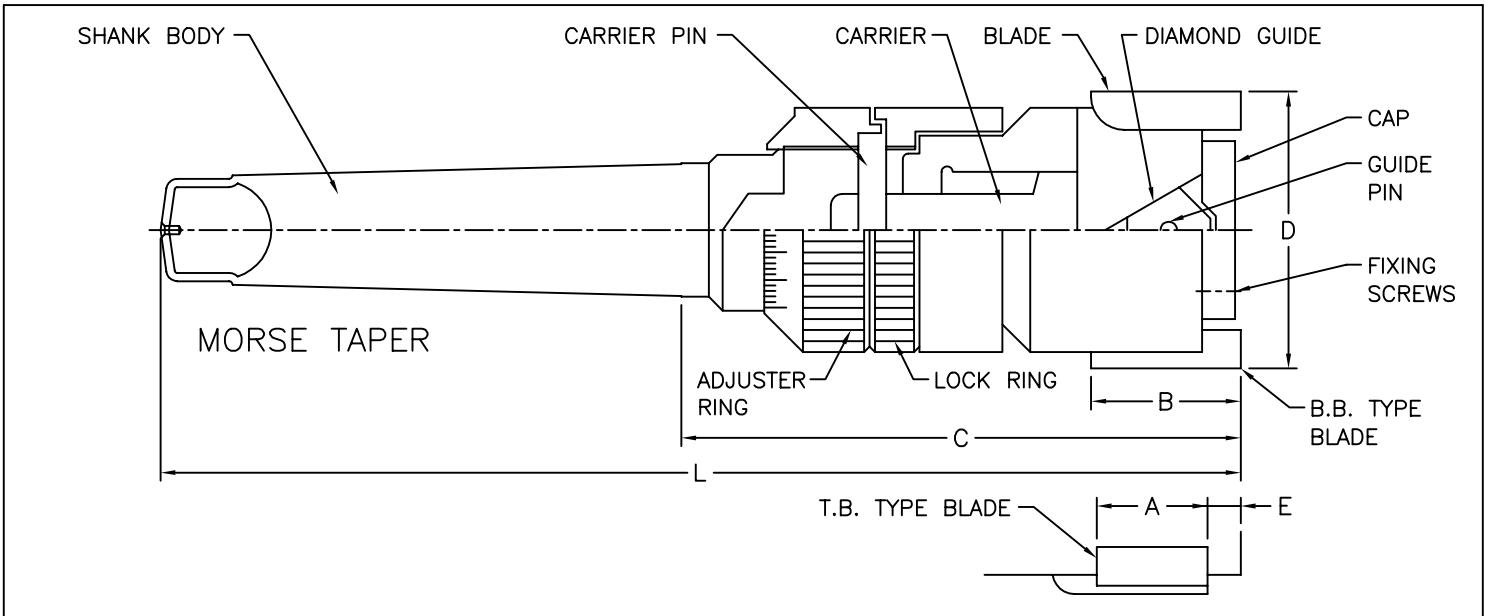

ADJUSTABLE FLOATING REAMER

DIMENSIONS CHART

SIZE	D RANGE		A	B	C	E	L	MORSE TAPER
	MIN.	MAX.						
04	13.0	14.5	8	X	53	2.5	145.0	1
03	14.5	16.0	8	X	53	2.5	145.0	1
02	16.0	17.5	8	X	53	2.5	145.0	1
01	17.5	19.0	8	X	53	2.5	145.0	1
1	19.0	21.0	10	13.5	74	3	139.5	1
2	21.0	23.0	10	13.5	74	3	139.5	1
3	23.0	25.0	12	17	75	4	140.5	1
4	25.0	28.0	12	17	75	4	148.5	2
5	28.0	32.0	14	20	83	5	156.5	2
6	32.0	36.0	14	20	83	5	156.5	2
7	36.0	42.0	18	24	94	5	167.5	2
8	42.0	50.0	20	27	102	6	195.0	3
9	50.0	60.0	24	32	114	6	207.0	3
10	60.0	70.0	26	34	123.5	6	241.5	4
11	70.0	82.0	32	43	136	9	254.0	4
12	82.0	100.0	34	45	159	9	277.0	4
13	100.0	125.0	42	53	184.5	9	334.0	5
14	125.0	160.0	52	63	227	9	376.5	5
15	160.0	205.0	52	64	221	10	370.5	5
16	205.0	250.0	52	64	306	10	457.0	5
17	250.0	300.0	56	68	247	10	457.0	6